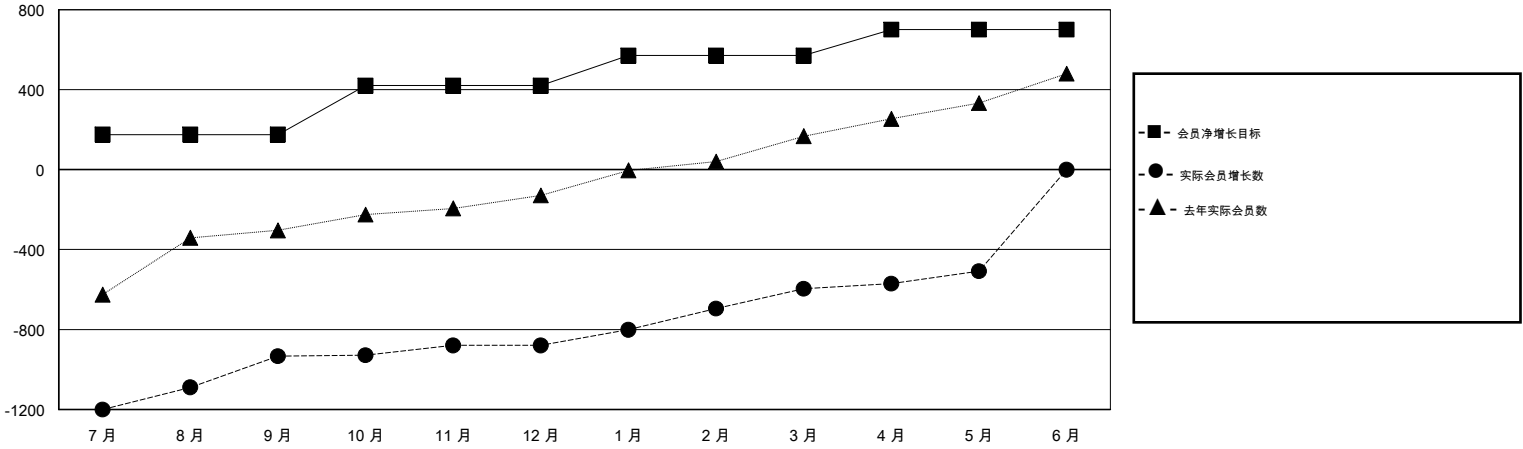

# MONTHLY MEMBERSHIP PROGRESS REPORT

District 380

Results as of: 05/31/2018

GMT: ZIYU LIN

地点 CHINA

GMT宪章区

分会			
成果 2017-2018			
季	新分会目标	新会	会员流失的分会
7月/8月/9月	3	0	0
10月/11月/12月	3	0	0
1月/2月/3月	2	3	4
4月/5月/6月	2	2	0

位会员@每位须缴			
成果 2017-2018			
季	会员净增长目标	实际会员增长数	实际退会会员 (包括转会)
7月/8月/9月	175	360	1,229
10月/11月/12月	245	82	7
1月/2月/3月	150	387	74
4月/5月/6月	130	109	8

目标与实际新会累积

目标和实际会员累积

已取消的分会: 4	129 CLUBS OF 150 增添1位或以上的新会员	性别分布 男 3,125 (63.21%) 女 1,819 (36.79%) 年度女性会员百分比目标: 35%
放弃的会员 过世 1 分会已取消 0 其他 1,316 总计 1,317	<a href="#">点击这里取得累计会员数据</a>	总计家庭单位会员数 238 支付减半会费的家庭会员 121