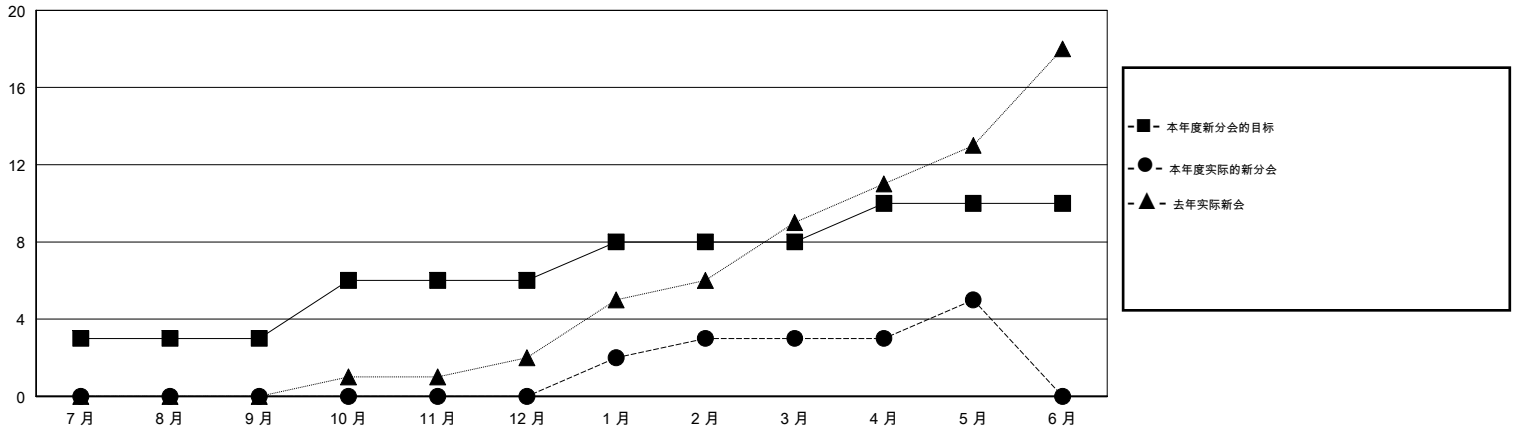

# MONTHLY MEMBERSHIP PROGRESS REPORT

District 380

Results as of: 05/31/2018

GMT: ZIYU LIN

地点 CHINA

GMT宪章区

分会			
成果 2017-2018			
季	新分会目标	新会	会员流失的分会
7月/8月/9月	3	0	0
10月/11月/12月	3	0	0
1月/2月/3月	2	3	4
4月/5月/6月	2	2	0

位会员@每位须缴			
成果 2017-2018			
季	会员净增长目标	实际会员增长数	实际退会会员 (包括转会)
7月/8月/9月	175	360	1,229
10月/11月/12月	245	82	7
1月/2月/3月	150	387	74
4月/5月/6月	130	109	8

目标与实际新会累积

目标和实际会员累积

已取消的分会: 4	129 CLUBS OF 150 增添1位或以上的新会员	性别分布 男 3,125 (63.21%) 女 1,819 (36.79%) 年度女性会员百分比目标: 35%
放弃的会员 过世 1 分会已取消 0 其他 1,316 总计 1,317	<a href="#">点击这里取得累计会员数据</a>	总计家庭单位会员数 238 支付减半会费的家庭会员 121